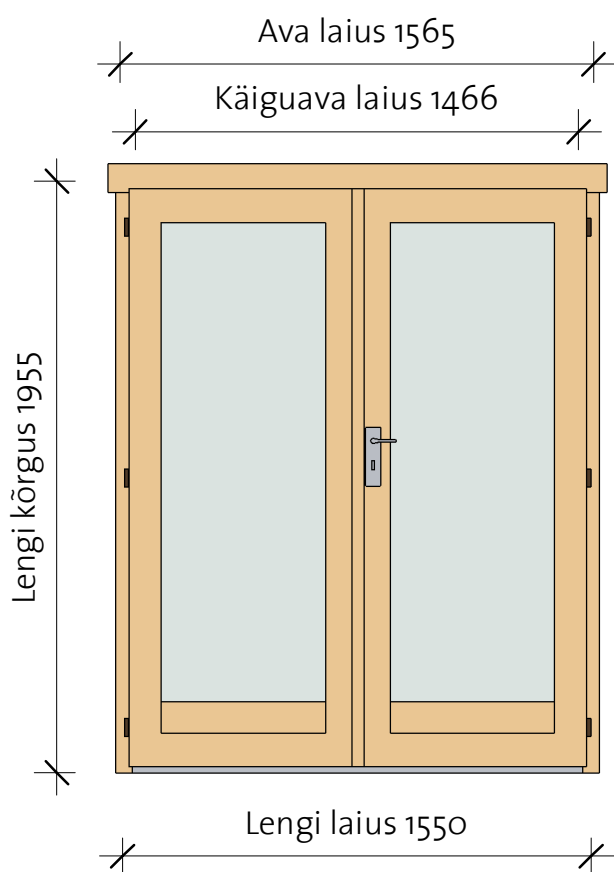

# Classic double doors 40

Classic double door 19, full  
glass right / left

# VIKTRÄ

Parem / Vaade väljast

Parem / Vaade seest

- Lengi sügavus 40 mm
- Materjal - liimpuit, kuusk
- Piirdelauad kahel pool
- Külgmised piirdelauad lengi alumise servaga tasa
- Avaneb väljapoole
- Klaaspakett 3-6-3 mm
- Mantel uks

- Polthinged
- Lukustatav
- Lävepakk roostevabast plekist
- Tihend

Classic double door 19, full glass

Model	Type	Width	Height
-------	------	-------	--------

CDD19R	Classic double door 19, full glass right	1550	1955
CDD19L	Classic double door 19, full glass left	1550	1955