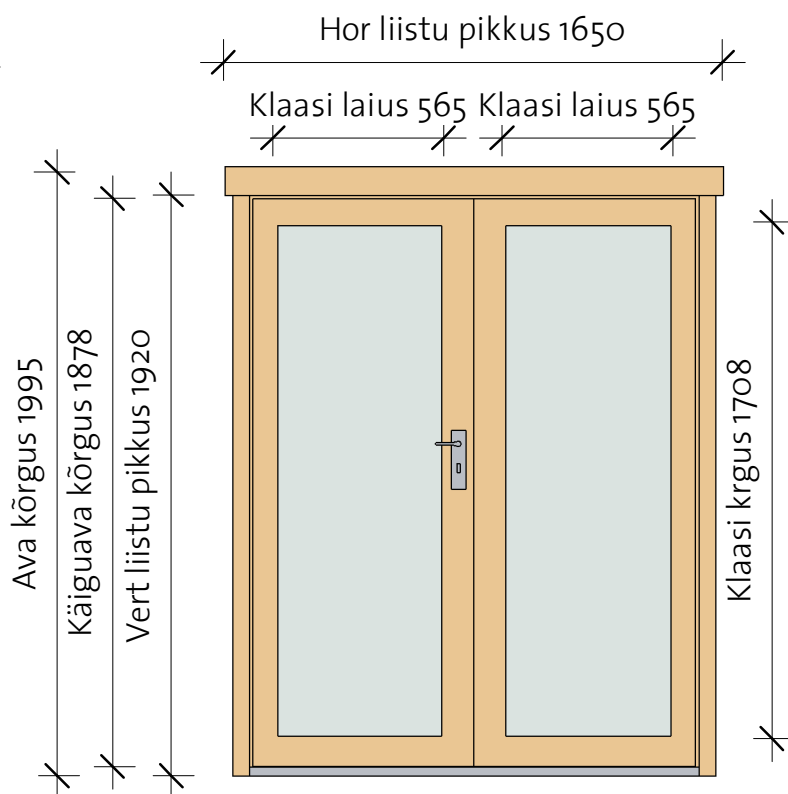

# Classic double doors 40

Classic double door 19, full  
glass right / left

# VIKTRÄ

Parem / Vaade väljast

Parem / Vaade seest

- Lengi sügavus 40 mm
- Materjal - liimpuit, kuusk
- Piirdelauad kahel pool
- Külgmised piirdelauad lengi alumise servaga tasa
- Avaneb väljapoole
- Klaaspakett 3-6-3 mm
- Mantel uks

- Polthinged
- Lukustatav
- Lävepakk roostevabast plekist
- Tihend

Classic double door 19, full glass

Model	Type	Width	Height
-------	------	-------	--------

CDD19R	Classic double door 19, full glass right	1550	1955
CDD19L	Classic double door 19, full glass left	1550	1955